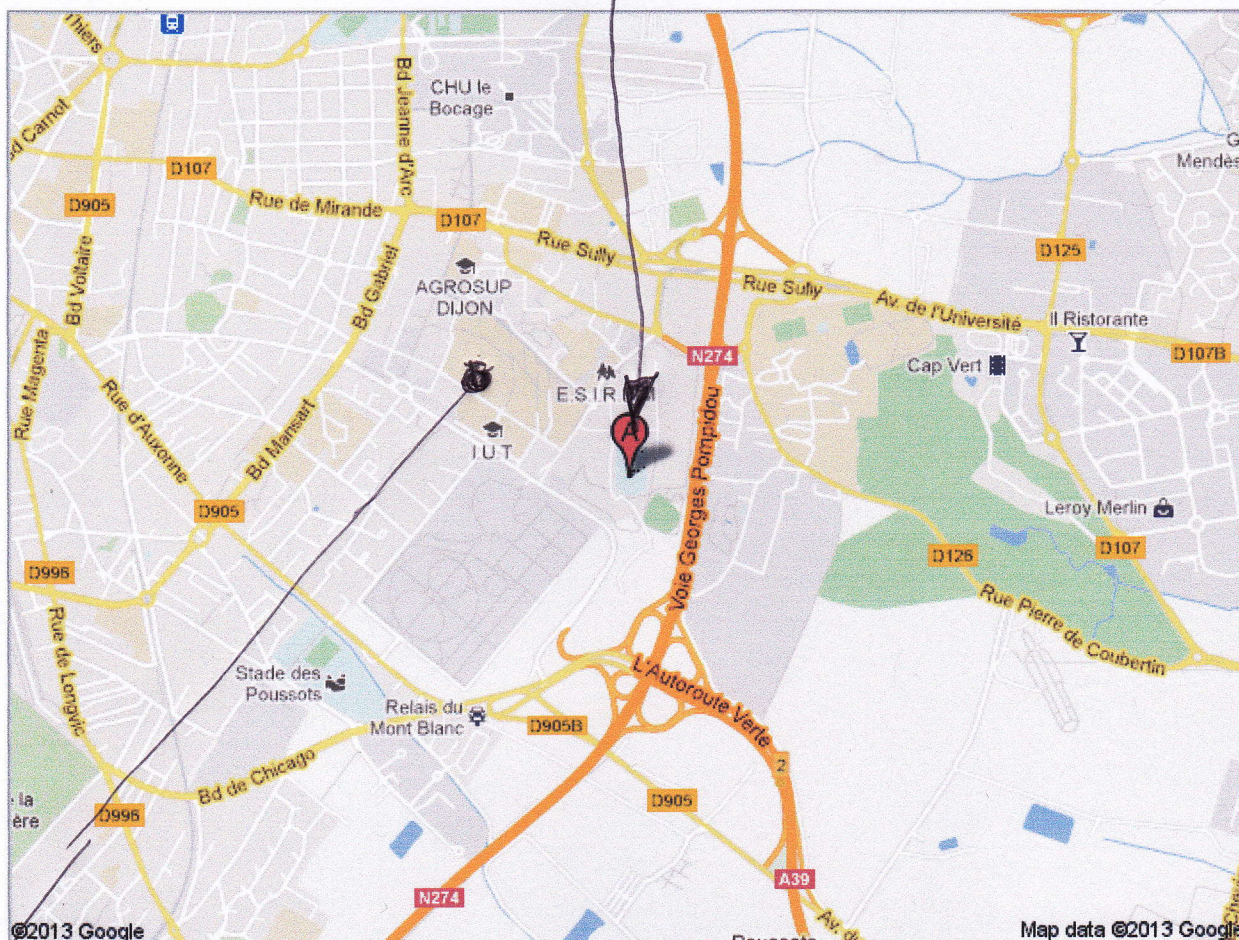

A. **Stade d'athlétisme Colette Besson**

21000 Dijon, France  
+33 3 80 39 35 50

Université de Dijon